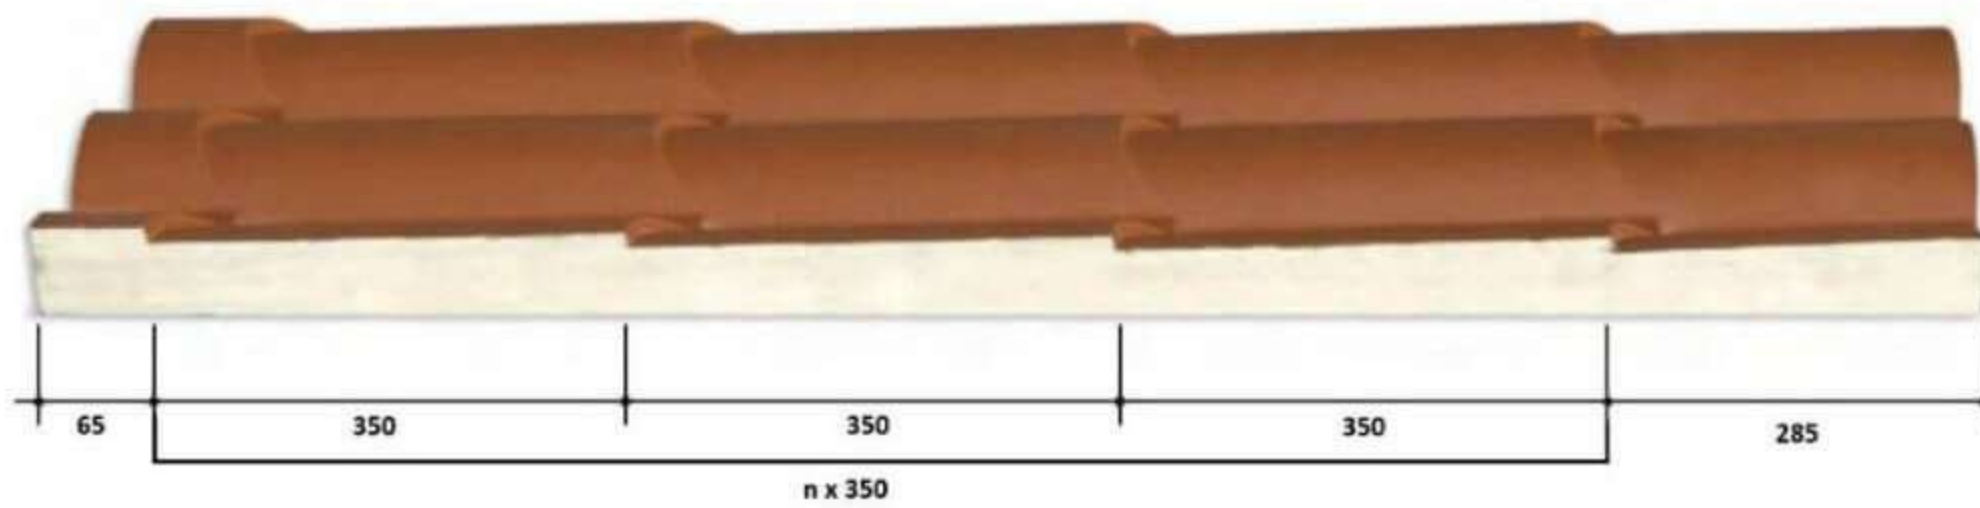

Cor Castanho Rugoso 8017

Cor Gris Rugoso 7022

Cor Telha Envelhecida Escura

Cor Telha Envelhecida Clara

Cores Face Interior

Branco RAL 9010

Imitação Madeira Clara
(Exteriores / Interiores)

Imitação Madeira Intermédia
(Para interiores)

Imitação Madeira NVI 100
(Exteriores / Interiores)

Imitação Madeira PBT
(Para interiores)

Comprimentos Fabricados (mm)									
1.750	2.100	2.450	2.800	3.150	3.500	3.850	4.200	4.550	4.900
5.250	5.600	5.950	6.300	6.650	7.000	7.350	7.700	8.050	8.400
8.750	9.100	9.450	9.800	10.150	10.500	10.850	11.200	11.550	11.900
12.250	12.600	12.950	13.300	13.650	14.000	14.350	14.700	15.050	15.400
15.750	16.100	16.450	16.800	17.150	17.500	17.850	18.200	18.550	18.900