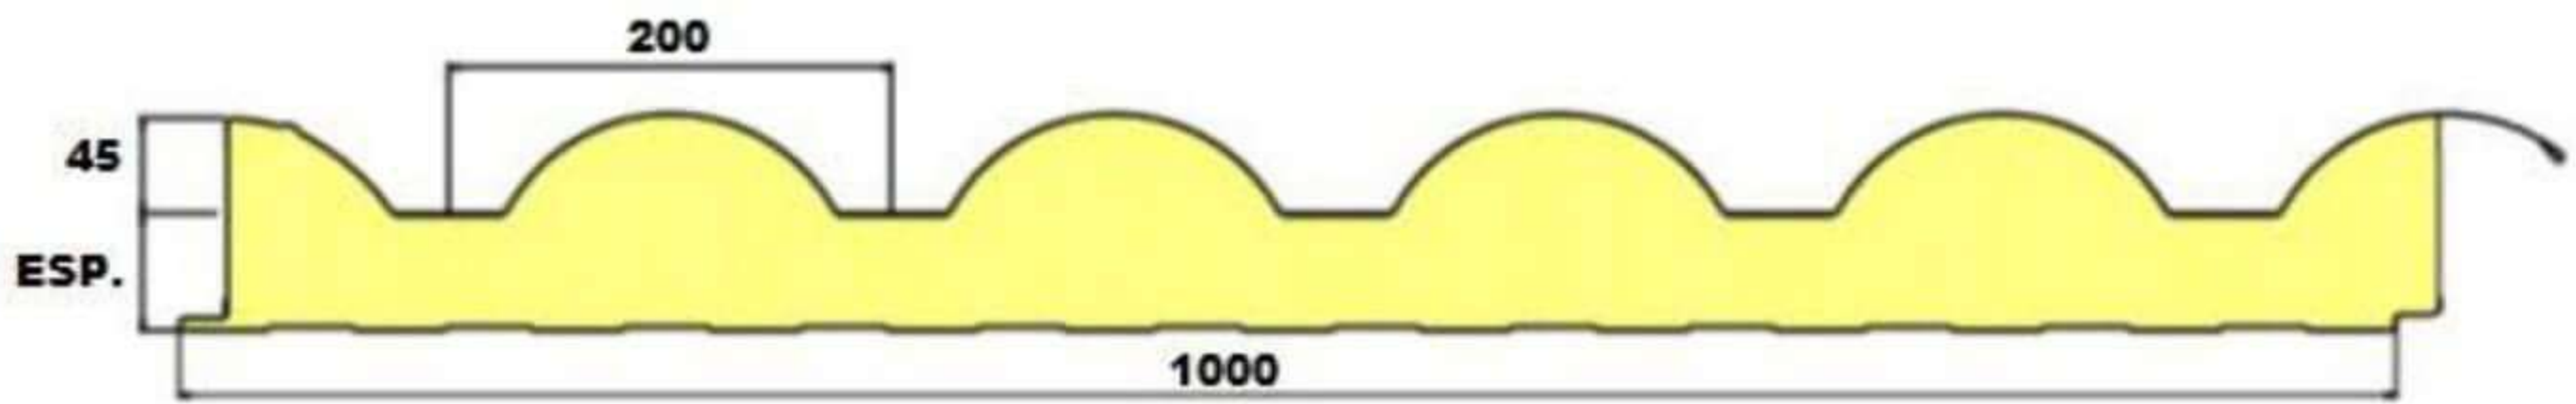

Comprimentos Fabricados (mm)									
1.750	2.100	2.450	2.800	3.150	3.500	3.850	4.200	4.550	4.900
5.250	5.600	5.950	6.300	6.650	7.000	7.350	7.700	8.050	8.400
8.750	9.100	9.450	9.800	10.150	10.500	10.850	11.200	11.550	11.900
12.250	12.600	12.950	13.300	13.650	14.000	14.350	14.700	15.050	15.400
15.750	16.100	16.450	16.800	17.150	17.500	17.850	18.200	18.550	18.900