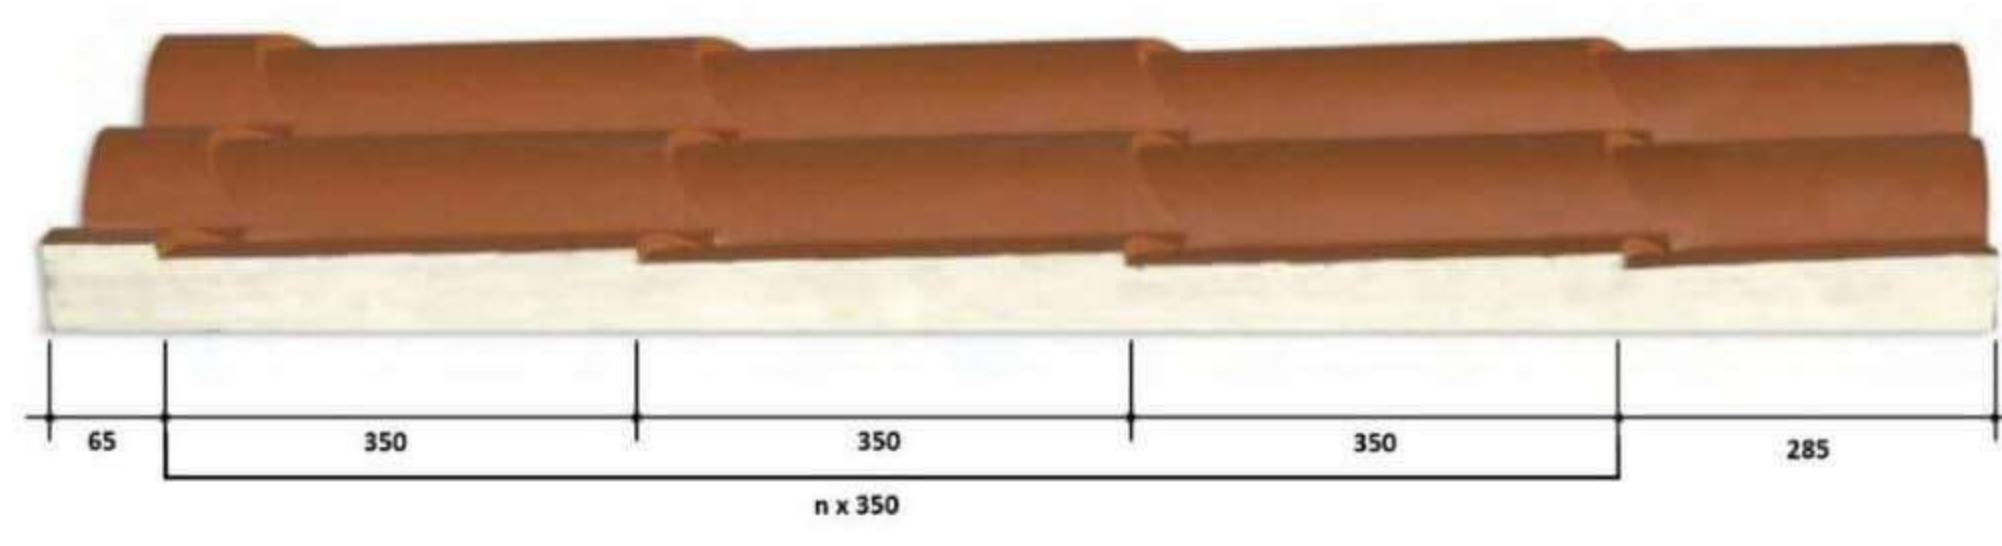

Cor Castanho Rugoso 8017

Cor Gris Rugoso 7022

Cor Telha Envelhecida Escura

Cor Telha Envelhecida Clara

Cores Face Interior

Branco RAL 9010

Imitação Madeira Clara
(Exteriores / Interiores)

Imitação Madeira Intermédia
(Para interiores)

Imitação Madeira NVI 100
(Exteriores / Interiores)

Imitação Madeira PBT
(Para interiores)

Comprimentos Fabricados (mm)									
1.750	2.100	2.450	2.800	3.150	3.500	3.850	4.200	4.550	4.900
5.250	5.600	5.950	6.300	6.650	7.000	7.350	7.700	8.050	8.400
8.750	9.100	9.450	9.800	10.150	10.500	10.850	11.200	11.550	11.900
12.250	12.600	12.950	13.300	13.650	14.000	14.350	14.700	15.050	15.400
15.750	16.100	16.450	16.800	17.150	17.500	17.850	18.200	18.550	18.900

MUNDITELHA®

REMATE LATERAL (d=310mm)

TOPO PARA PAINEL c/ 1m

MUNDITELHA®

CALEIRO (d=310mm)