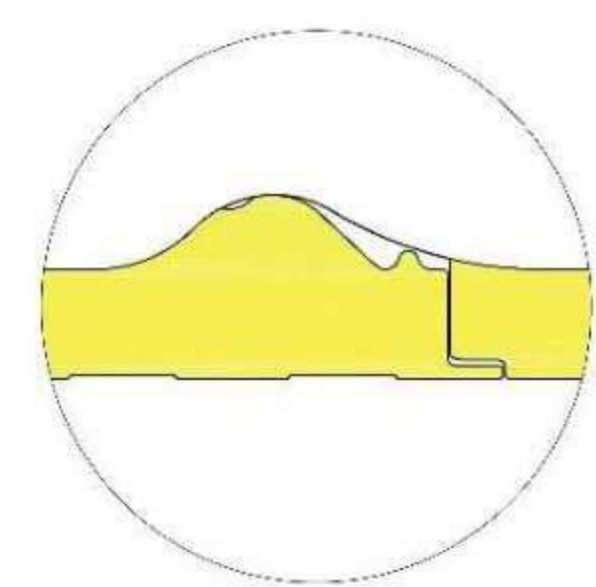

Cor Castanho Rugoso 8017

Cor Gris Rugoso 7022

Cor Telha Envelhecida Escura

Cor Telha Envelhecida Clara

Cores Face Interior

Branco RAL 9010

Imitação Madeira Clara
(Exteriores / Interiores)

Imitação Madeira Intermédia
(Para interiores)

Imitação Madeira NVI 100
(Exteriores / Interiores)

Imitação Madeira PBT
(Para interiores)

Comprimentos Fabricados (mm)									
1.750	2.100	2.450	2.800	3.150	3.500	3.850	4.200	4.550	4.900
5.250	5.600	5.950	6.300	6.650	7.000	7.350	7.700	8.050	8.400
8.750	9.100	9.450	9.800	10.150	10.500	10.850	11.200	11.550	11.900
12.250	12.600	12.950	13.300	13.650	14.000	14.350	14.700	15.050	15.400
15.750	16.100	16.450	16.800	17.150	17.500	17.850	18.200	18.550	18.900

MUNDITELHA®

REMATE LATERAL (d=310mm)

TOPO PARA PAINEL c/ 1m

MUNDITELHA®

CALEIRO (d=310mm)